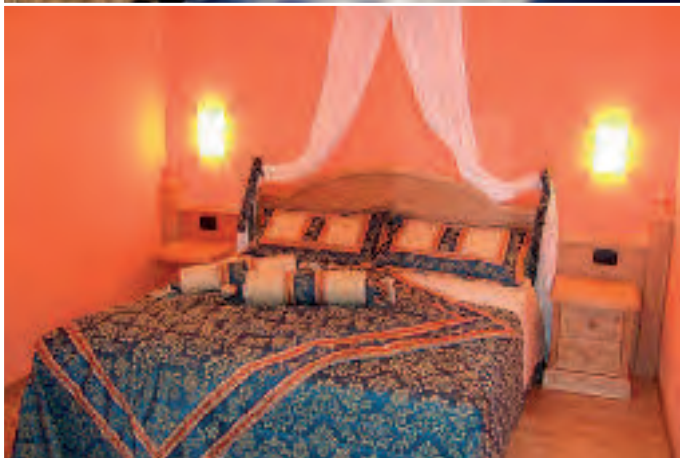

Alaska ★★★

Lokacija: Hotel je udaljen 100 m od centra mesta Andalo, a od ski lifta 200 m. Stanica ski bus-a je 50 m od hotela.

Sobe: Sve sobe imaju kupatilo (tuš/wc), fen, SAT TV, telefon i sef.

Sadržaj: Pored glavnog restorana, hotel ima bar, tavernu i diskoteku. Gostima su na raspolaganju TV sala, internet centar, a najmlađi imaju i svoj mini klub. U sastavu hotela je skijašnica, parking i garaža.