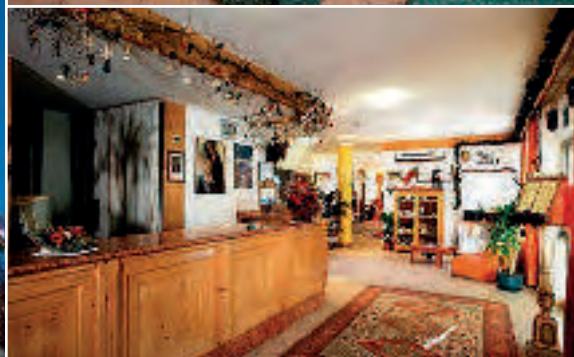

Splendid ★★ ★

Lokacija: Smešten u mirnom delu mesta Andalo, od centra je udaljen 300 m. Do žičare udaljene 250 m organizovan je prevoz ski bus-om čija se stanica nalazi ispred hotela.

Sobe: 62 sobe, sve imaju kupatilo (tuš/wc), SAT TV i telefon.

Sadržaj: Pored glavnog restorana u kojem se služe specijaliteta italijanske kuhinje, gosti mogu da se zabave u baru, taverni ili igrajući bilijar. Za najmlađe je uređen klub. Gostima su na raspolaganju skijašnica i parking.

www.splendidhotelandalo.it ☎ +39 461 585777